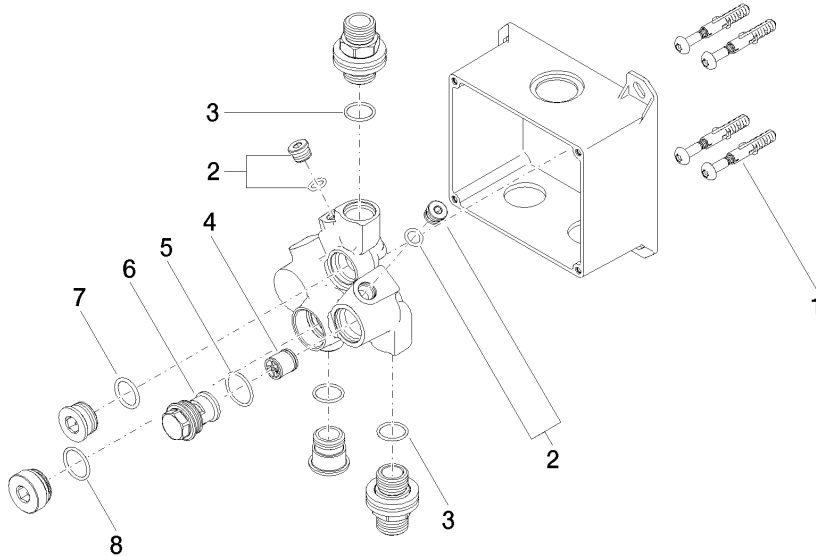

---

35 742 970 90  
mm [inches]

Certificati

---

LGA\_29120.

WRAS\_1906116.

eSET Touchfree Batteria lavabo senza regolazione della temperatura da combinare con rubinetterie freestanding -

35 742 970 90

Elenco delle parti di ricambio

N.	Codice articolo	Denominazione	Quantità necessaria	Tempo di produzione
1	04 30 31 024 01 90	set di fissaggio	2	2
2	04 31 20 039 11 90	tappo	2	2
3	09 14 10 053 90	guarnizione	3	2
4	90 23 01 040 00 90	valvola di non ritorno	1	2
5	90 14 10 056 00 90	guarnizione	1	2
6	09 24 03 219 90	ugello	1	2
7	09 14 10 117 90	guarnizione	1	2
8	09 14 10 031 90	guarnizione	1	2