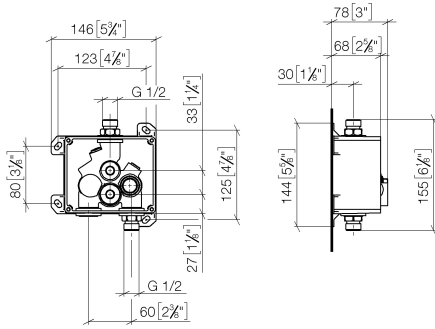

Combinabile con bocche di erogazione delle serie Vaia, Lissé, CL.1, IMO, Tara., Tara Logic, Meta.02, Deque, Supernova, Symetrics, LULU e MEM

Non combinabile con bocche di erogazione dotate di piletta con salterello. Combinare i codici articolo 10 126 970-FF

---

35 742 970 90  
mm [inches]

Certificati

---

LGA\_29120.

WRAS\_1906116.

eSET Touchfree Batteria lavabo senza regolazione della temperatura da combinare con rubinetterie freestanding -

35 742 970 90

Elenco delle parti di ricambio

N.	Codice articolo	Denominazione	Quantità necessaria	Tempo di produzione
1	04 30 31 024 01 90	set di fissaggio	2	2
2	04 31 20 039 11 90	tappo	2	2
3	09 14 10 053 90	guarnizione	3	2
4	90 23 01 040 00 90	valvola di non ritorno	1	2
5	90 14 10 056 00 90	guarnizione	1	2
6	09 24 03 219 90	ugello	1	2
7	09 14 10 117 90	guarnizione	1	2
8	09 14 10 031 90	guarnizione	1	2